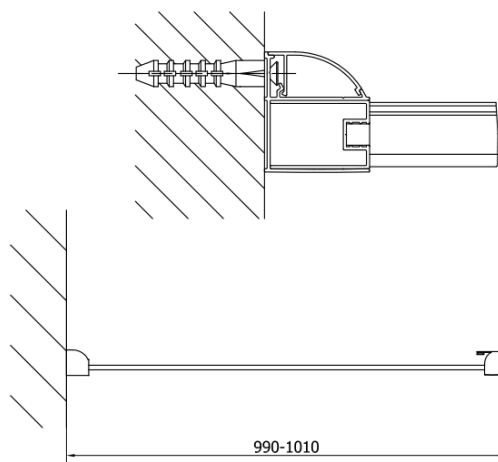

# Produktový list

Objednací kód: **DL1215DL3515DL3515**

**Lucis Line třístěnný sprchový kout 1200x1000x1000mm  
L/P varianta**

DL3515L

DL3515R

DL1215L

DL1215R